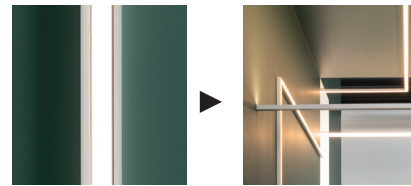

Assemble | Stel samen |
Composez | Zusammen setzen |
Componer | Составлять

Mount | Monteer | Installez
| Montieren | Montar |
Устанавливать

Discover all our products on www.oracdecor.com

ORAC nv | Biekorfstraat 32 | 8400 Ostend, Belgium | T +32 (0)59 803 252 | info@oracdecor.com

COMPACT DESIGN LIGHTING

COMPACTE DESIGN VERLICHTING
ÉCLAIRAGE DESIGN COMPACT
KOMPACTE DESIGN-BELEUCHTUNG
ILUMINACIÓN DE DISEÑO COMPACTO
КОНСТРУКТИВНОЕ ОСВЕЩЕНИЕ