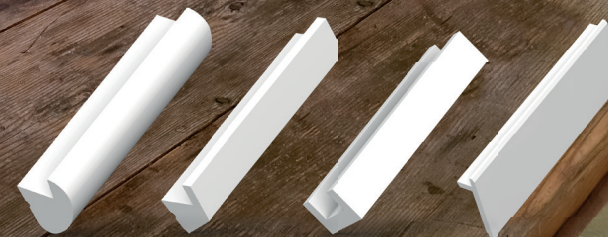

CX188

CX189

CX190

SX179